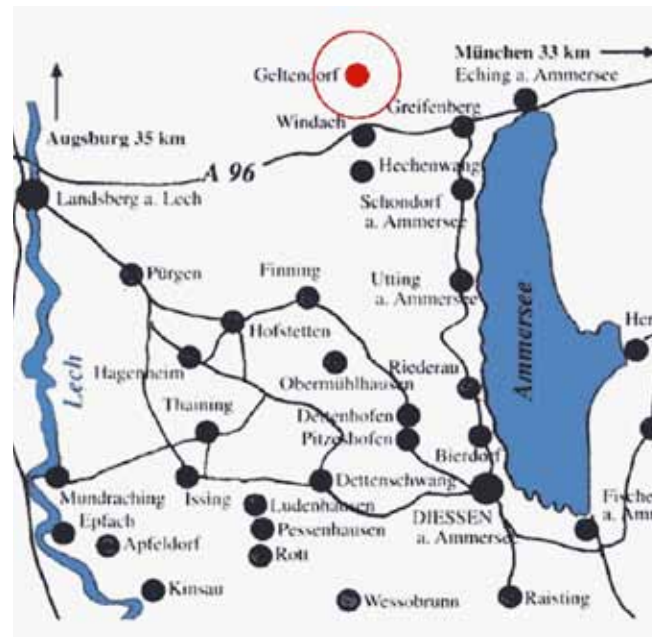

Anfahrt

Der
Andermichlhof

Urlaub auf dem Bauernhof ...

... und mehr!